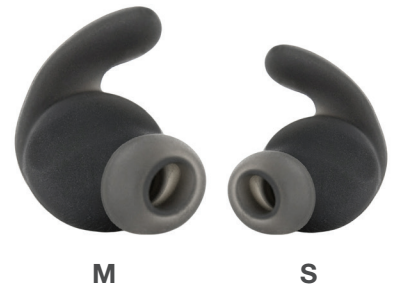

Reflect Mini BT

Leichter Sport-Ohrhörer mit Bluetooth

Leichtgewicht und Hochleistung. Kraftvoller Klang.

Der JBL Reflect Mini Bluetooth ist ein superleichter, schweißabweisender Sport-Kopfhörer mit Ohrpassstücken, die unsichtbar im Ohr bleiben. Er erzeugt atemberaubenden JBL-Klang und zusätzliche Inspiration für Deine athletischen Übungen. Der Sport-Kopfhörer JBL Reflect Mini Bluetooth bietet sicheren Tragekomfort für Dein Training sowie 8 Stunden drahtlosen Musikgenuss mit hochwertigen 5,8mm-Treibern. Sowohl Wochenend-Sportler als auch echte Athleten werden die Fernsteuerung mit einer einzelnen Taste mit integriertem Mikrofon, die stilvollen Farben und die einfache Reinigung dieses Kopfhörers zu schätzen wissen und genießen.

Funktionen

- ▶ 8 Stunden Wiedergabezeit
- ▶ Leichtes Design
- ▶ Integriertes Mikrofon
- ▶ Schweißabweisend
- ▶ Ergonomische Ohrpassstücke
- ▶ Hochreflektierendes Kabel
- ▶ Drahtloses Bluetooth

**Ergonomische Sport-Ohrpasstücke
in 2 Größen**

**Klassische Ohrpasstücke
in 2 Größen**

Funktionen und Vorteile

Leichtes Design

Als leichtester Sport-Ohrhörer von JBL Bluetooth bietet der Mini BT langen Tragekomfort bei etlichen Trainingsübungen.

Integriertes Mikrofon

Verpackungsinhalt:

- 1 Paar drahtlose JBL Reflect Mini BT-Sport-Ohrhörer
- Integrierte 3-Tasten-Fernbedienung
- Ergonomische Sport-Ohrpasstücke in 2 Größen
- Klassische Ohrpasstücke in 2 Größen
- 1 Kurzanleitung
- 1 Sicherheitsblatt